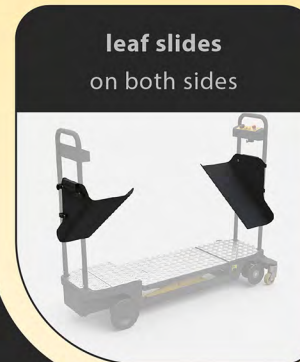

Hinnenboomstraat 1 bus 2  
2320 Hoogstraten  
Belgium

T: +32 (0)3-314 18 01  
F: +32 (0)3-314 18 02  
E: info@bogaertsgl.com  
W: www.bogaertsgl.com

Length  
Platform dimensions  
Min. platform height  
Max. platform height  
Weight

1748 mm  
820 x 470 mm  
166 mm  
610 mm  
155 kg